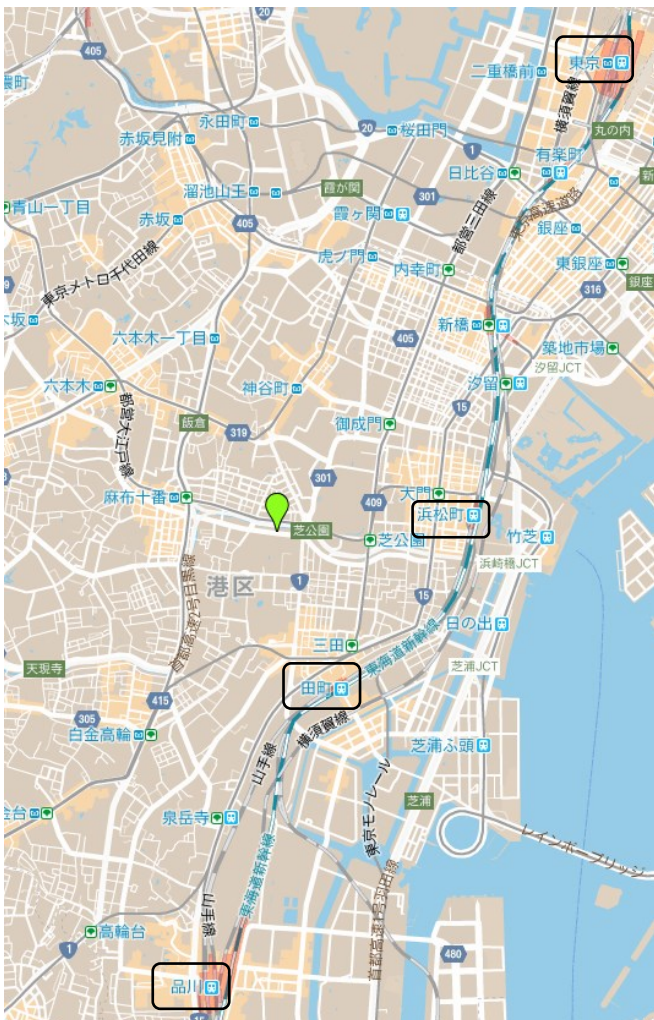

オフィス所在地

AnalytiXense

アナリティクセンス株式会社

〒108-0073 東京都港区三田1-3-33 三田ネクサスビル8階

Tel: 03-6721-7390 E-Mail: info@analytixense.co.jp

電車でお越しの場合

- ⇒ 都営地下鉄大江戸線「赤羽橋駅」赤羽橋口より、徒歩6分
- ⇒ 東京メトロ南北線「麻布十番駅」出口3より、徒歩8分
- ⇒ 都営地下鉄三田線「芝公園駅」出口A2より、徒歩8分
- ⇒ JR「田町駅」より、徒歩17分

新幹線・羽田空港よりお越しの場合

- ⇒ JR/京急「品川駅」高輪口より、車で約10分
- ⇒ 東京モノレール「浜松町駅」より、車で約10分
- ⇒ JR「東京駅」より、車で約15分

バスでお越しの場合

- ⇒ 都営バス・東急バス・港区コミュニティバス（ちいばす）にて「赤羽橋駅前」より、徒歩1分